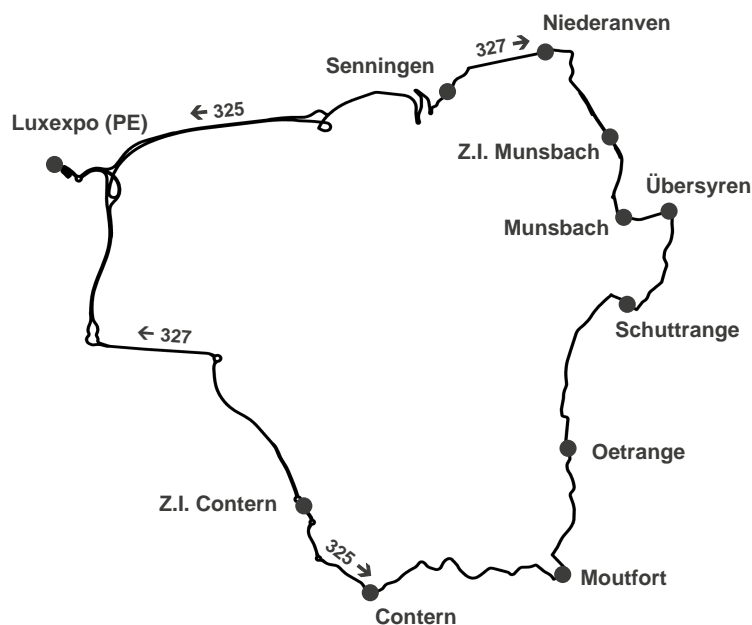

Nouvelle ligne circulaire,
complémentaire à la ligne 325

Ligne 327

à partir du 10 septembre 2023

**Kirchberg, Luxexpo -
Contern - Schuttrange -
Kirchberg, Luxexpo**

(PE) : Pôle d'échange

Horaire ligne 32

Horaire ligne 327

RGTR

2465 2465

mobiliteit app

mobiliteit.lu