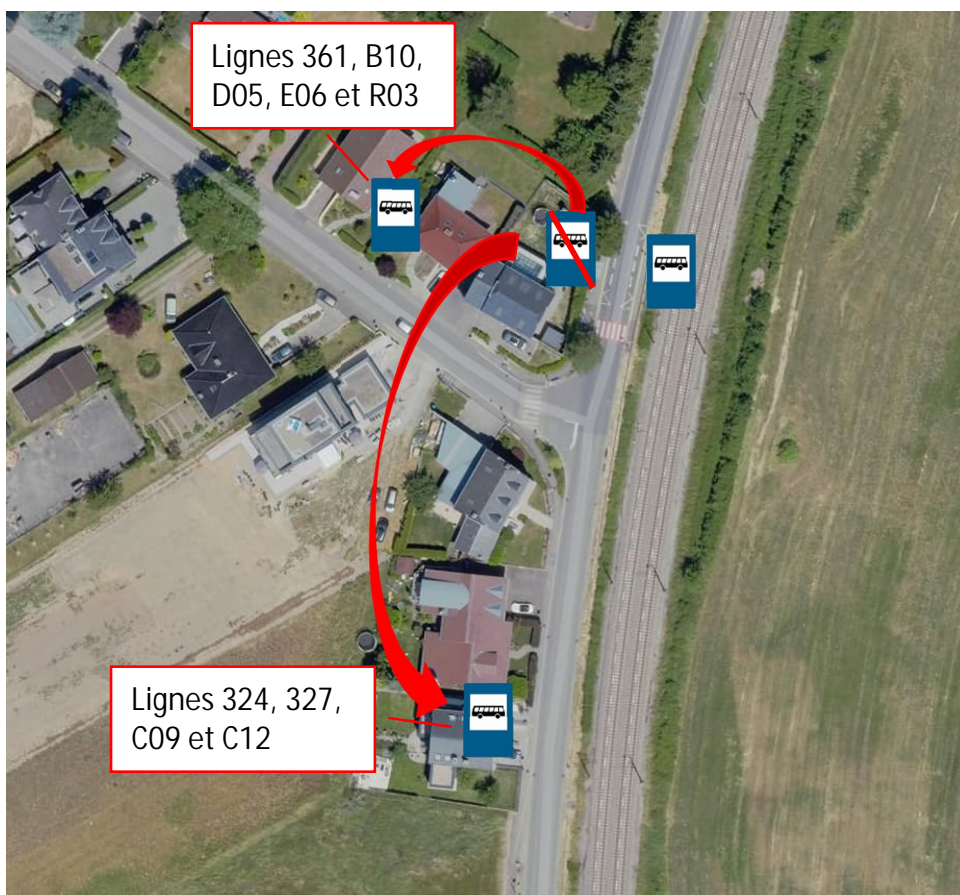

## AVIS Perturbation 2024/379 du 16.05.2024

RECTIFICATIF

Objet: Lignes 324, 327, 361, B10, C09, C12, D05, E06 et R03

En raison de travaux, l'arrêt de Schrassig-Schwarz Kaz sera déplacé en direction d'Oetrange/Neuhaeusgen  
du mardi 21 mai 2024 au vendredi 31 mai 2024 inclus