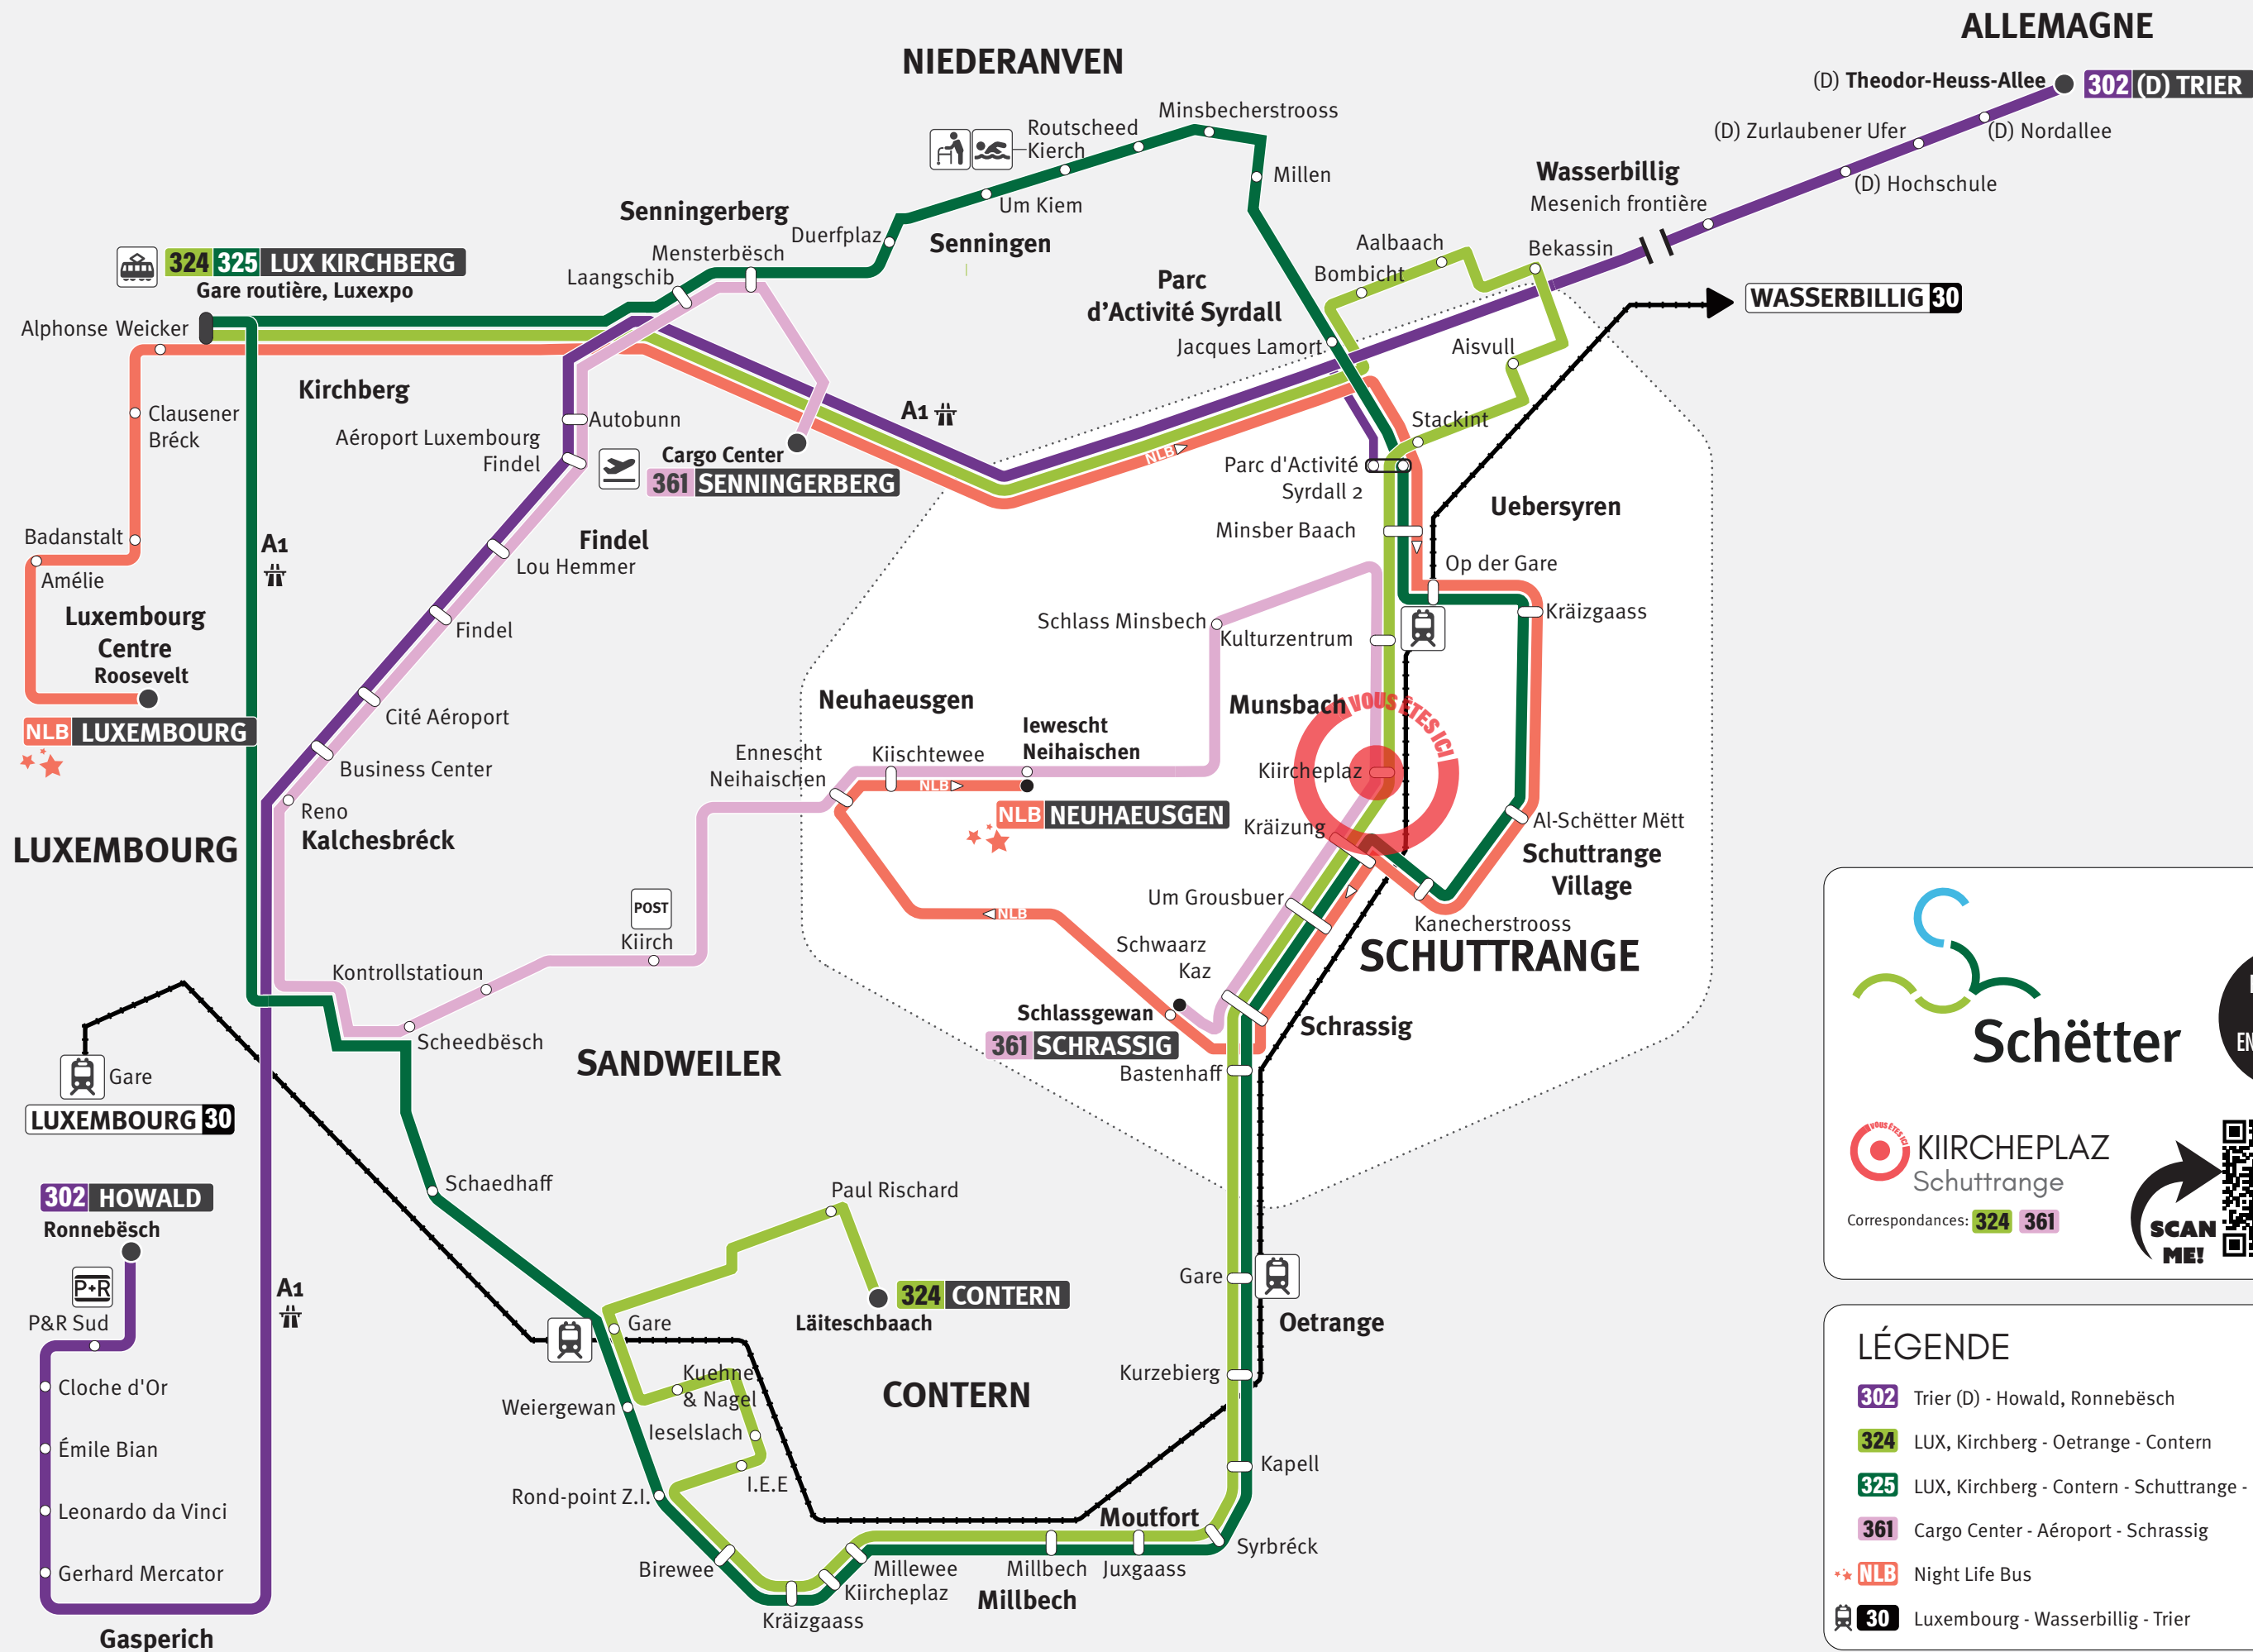

PLAN DES TRANSPORTS PUBLICS

Schëtter

PROCHAINS DÉPARTS EN TEMPS RÉEL

KIIRCHEPLAZ Schuttrange

Correspondances: 324 361

SCAN ME!

LÉGENDE

- 302** Trier (D) - Howald, Ronnebësch
- 324** LUX, Kirchberg - Oetrange - Contern
- 325** LUX, Kirchberg - Contern - Schuttrange - LUX, Kirchberg
- 361** Cargo Center - Aéroport - Schuttrange
- NLB** Night Life Bus
- 30** Luxembourg - Wasserbillig - Trier