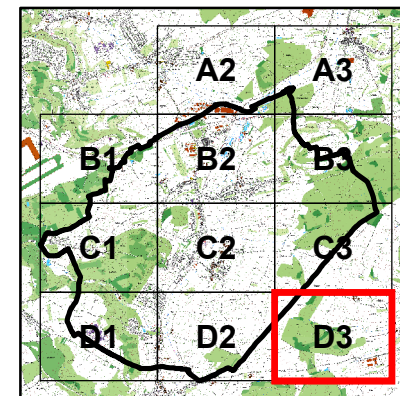

1:10 000

SOLS - Classes d'aptitude agricole

Commune de Schuttrange

Carte D3

Légende

- missing data
- APTAGRI_SOL**
- I - excellent
- II - good
- III - average
- IV - poor
- V - non-agricultural area/PAG

Version provisoire 2017