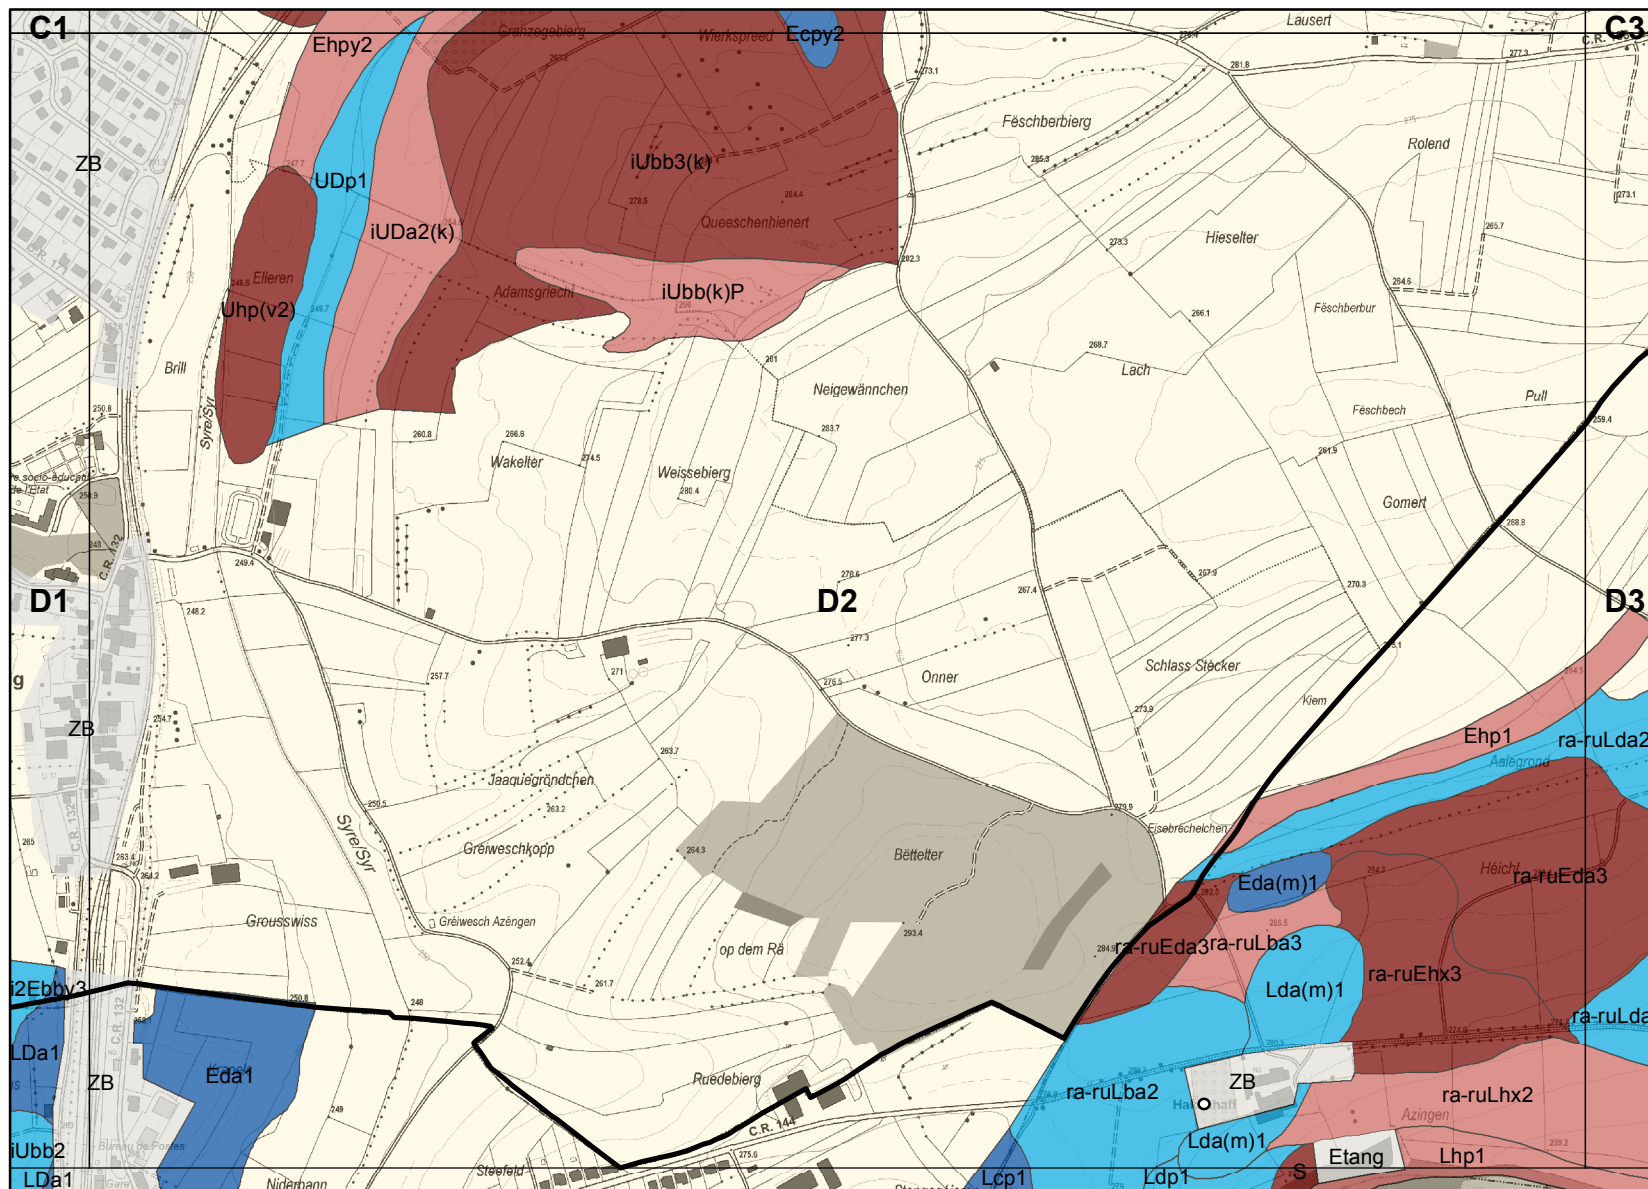

1:10 000

SOLS - Classes d'aptitude agricole

Commune de Schuttrange

Carte D2

Légende

- missing data
- APTAGRI_SOL**
- I - excellent
- II - good
- III - average
- IV - poor
- V - non-agricultural area/PAG

Version provisoire 2017