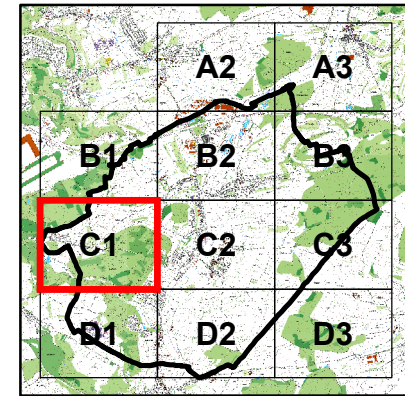

1:10 000

SOLS - Classes d'aptitude agricole

Commune de Schuttrange

Carte C1

Légende

- missing data
- APTAGRI_SOL**
- I - excellent
- II - good
- III - average
- IV - poor
- V - non-agricultural area/PAG

Version provisoire 2017