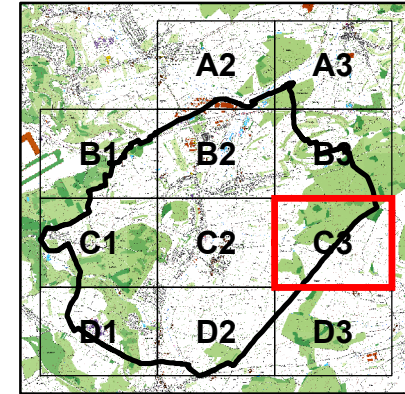

1:10 000

SOLS - Classes d'aptitude agricole Commune de Schuttrange Carte C3

Légende

- missing data
- APTAGRI_SOL**
- I - excellent
- II - good
- III - average
- IV - poor
- V - non-agricultural area/PAG

Version provisoire 2017