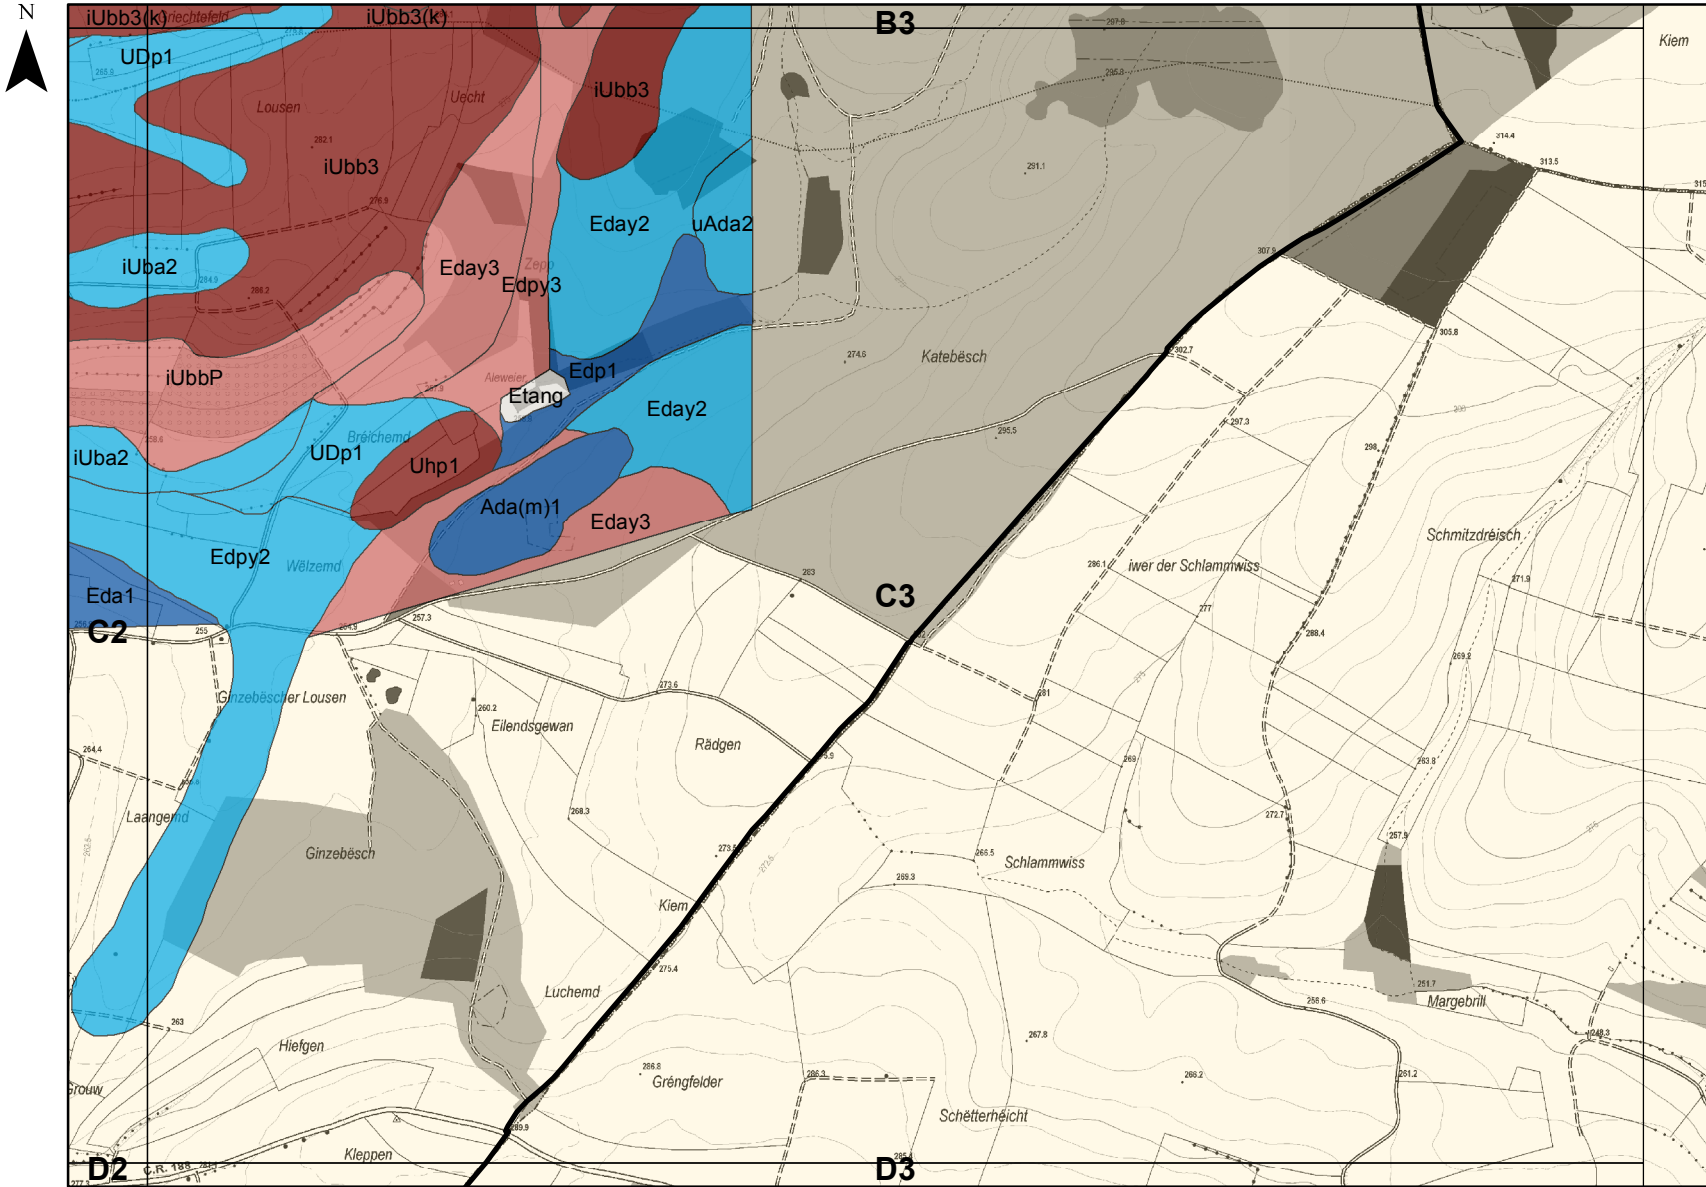

SOLS - Classes d'aptitude agricole Commune de Schuttrange Carte C3