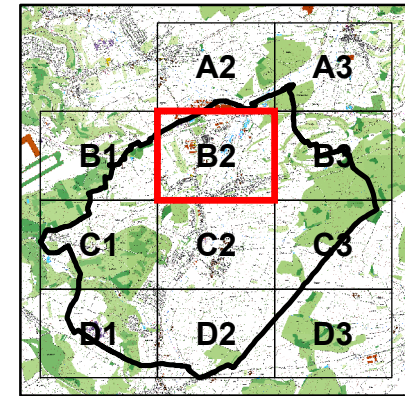

1:10 000

SOLS - Classes d'aptitude agricole

Commune de Schuttrange

Carte B2

Légende

- missing data
- APTAGRI_SOL**
- I - excellent
- II - good
- III - average
- IV - poor
- V - non-agricultural area/PAG

Version provisoire 2017