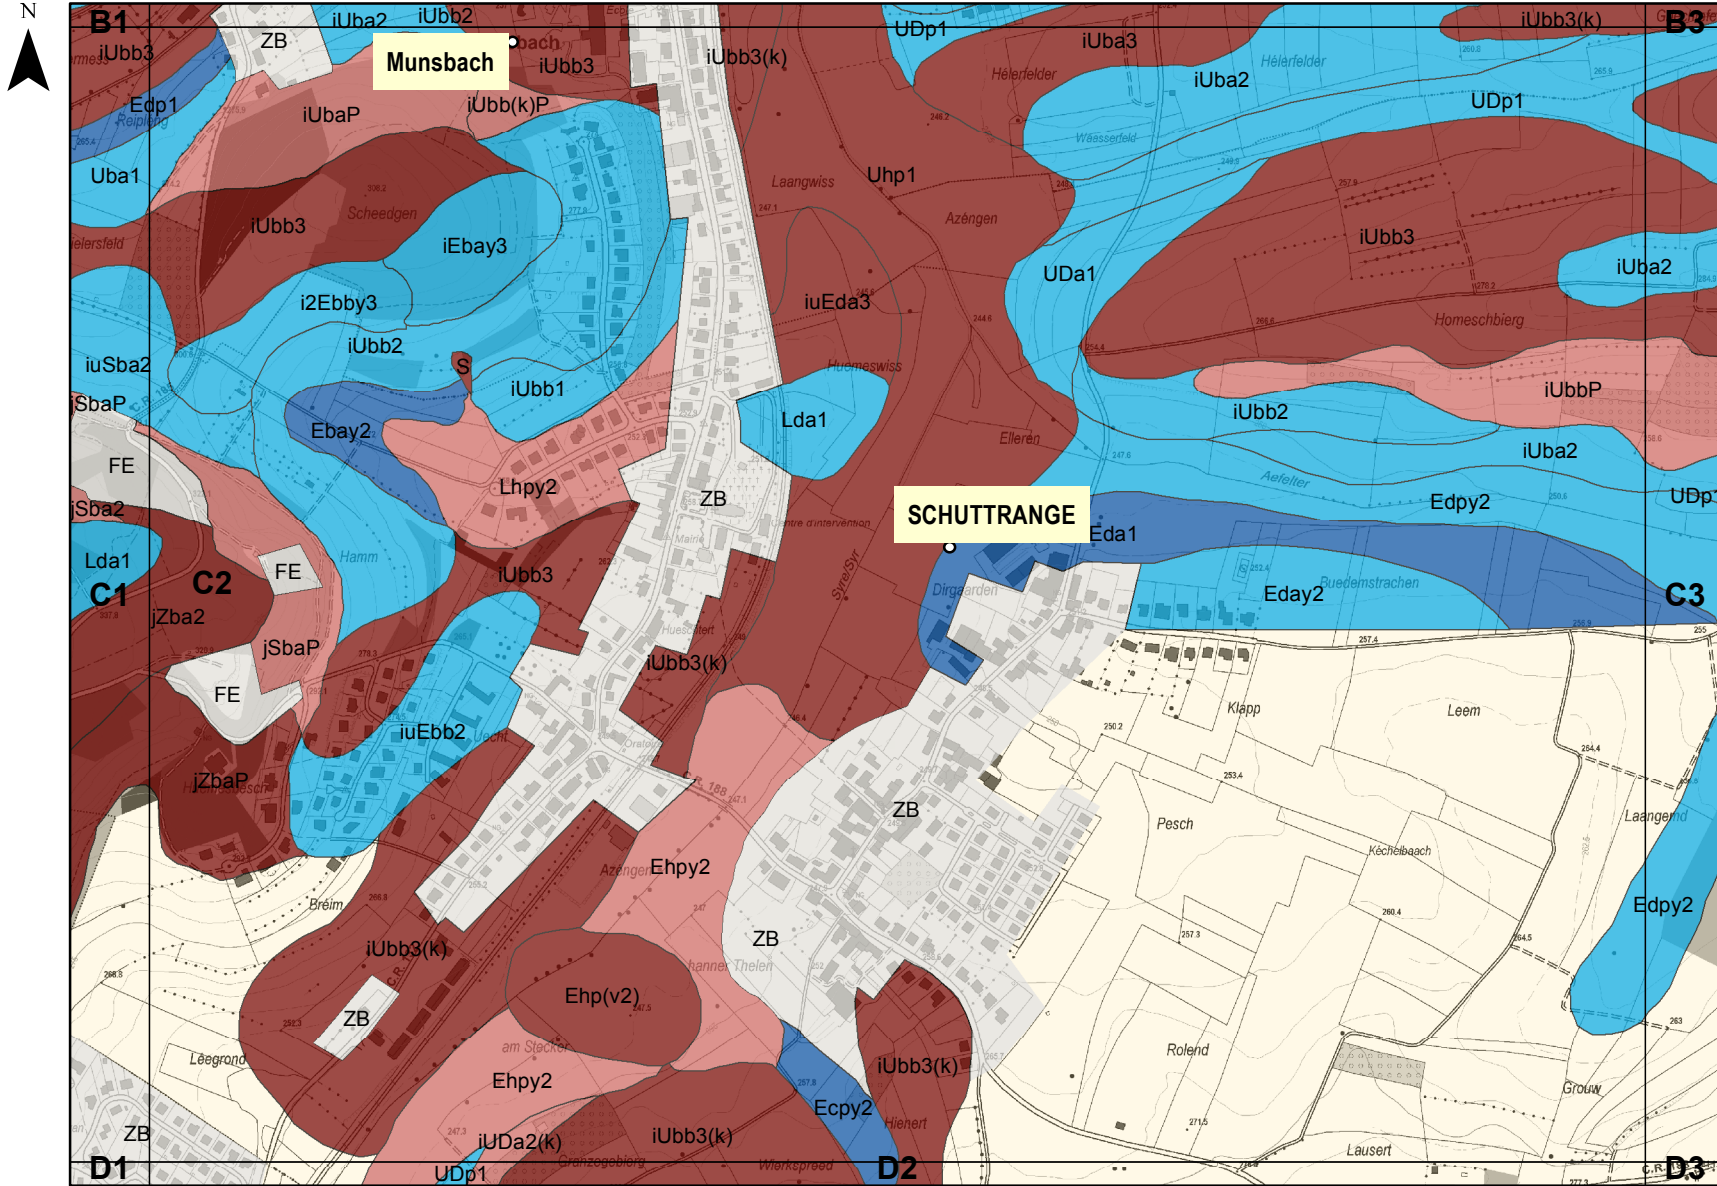

1:10 000

SOLS - Classes d'aptitude agricole

Commune de Schuttrange

Carte C2

Légende

- missing data
- APTAGRI_SOL**
- I - excellent
- II - good
- III - average
- IV - poor
- V - non-agricultural area/PAG

Version provisoire 2017