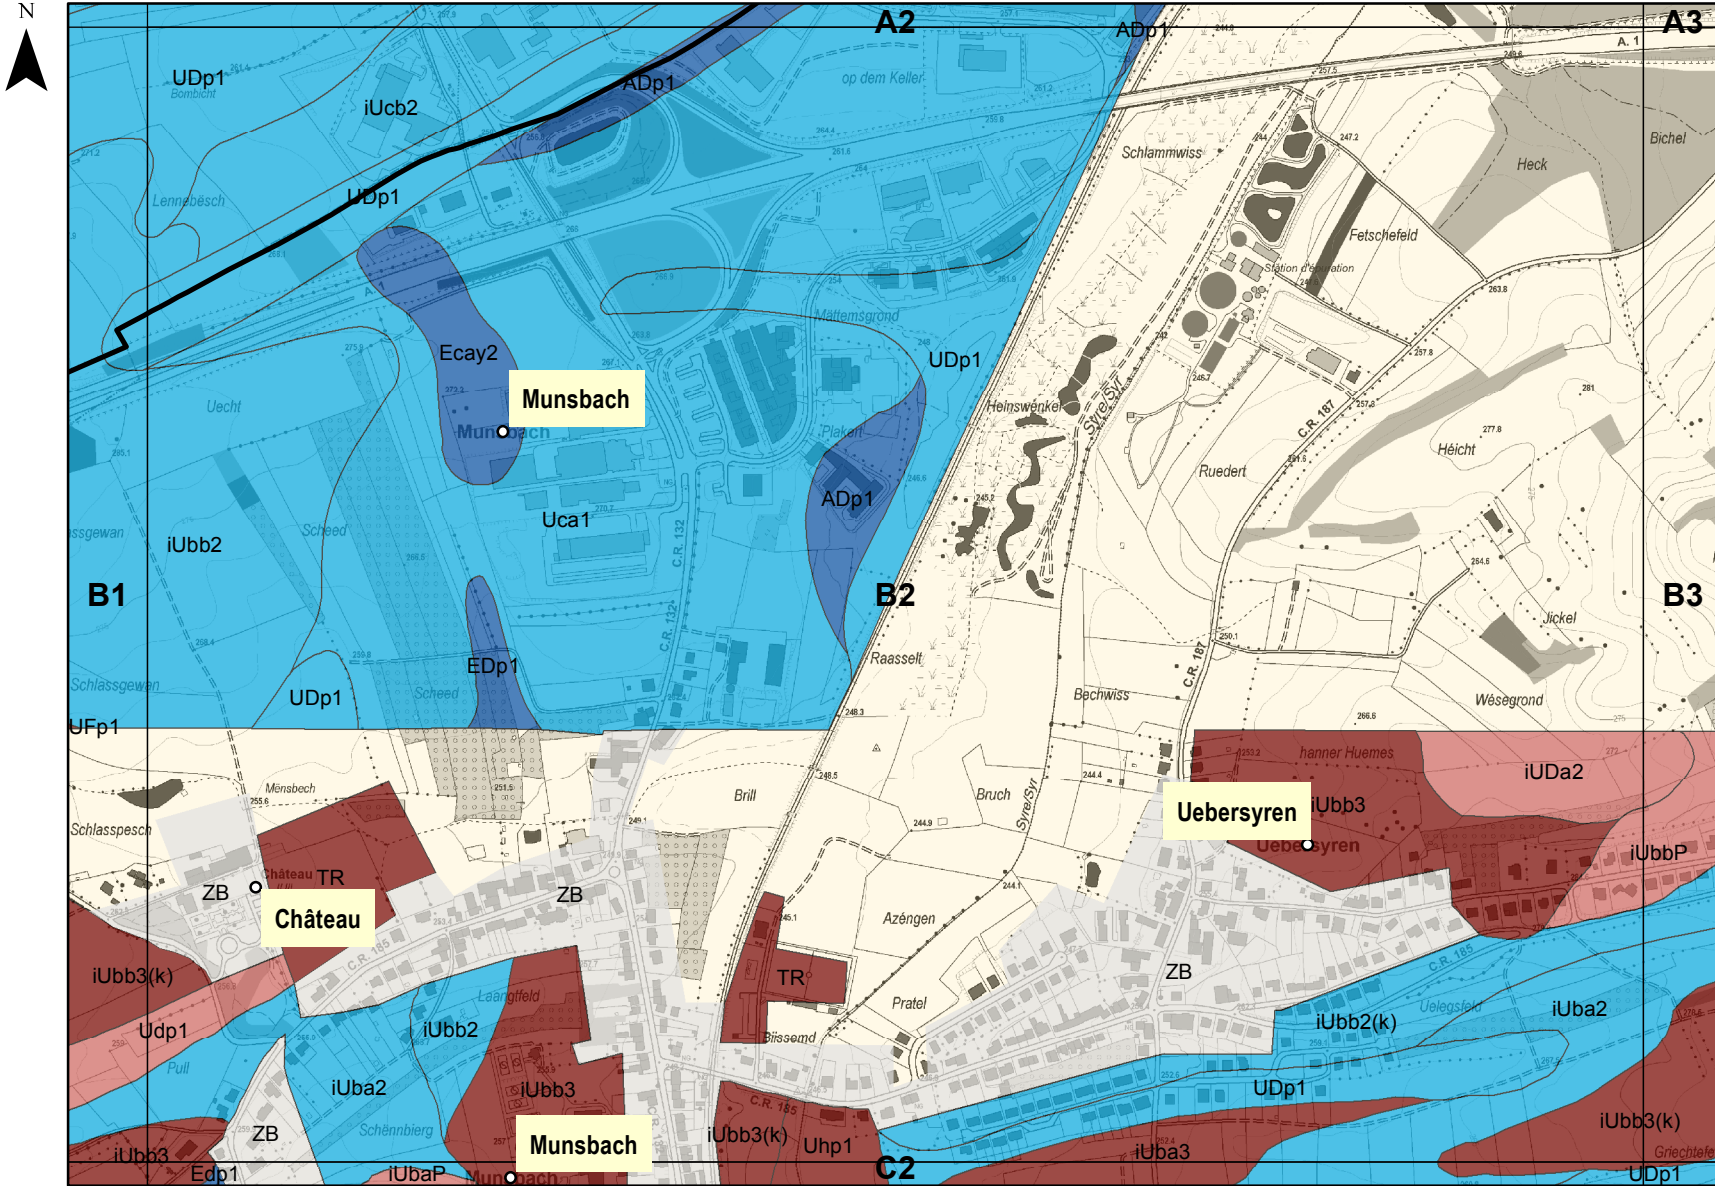

1:10 000

SOLS - Classes d'aptitude agricole

Commune de Schuttrange

Carte B2

Légende

- missing data
- APTAGRI_SOL**
- I - excellent
- II - good
- III - average
- IV - poor
- V - non-agricultural area/PAG

Version provisoire 2017