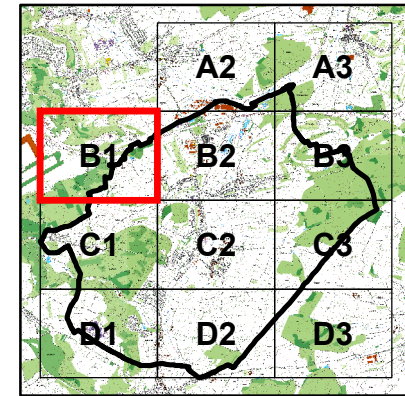

1:10 000

SOLS - Classes d'aptitude agricole

Commune de Schuttrange

Carte B1

Légende

- missing data
- APTAGRI_SOL**
- I - excellent
- II - good
- III - average
- IV - poor
- V - non-agricultural area/PAG

Version provisoire 2017