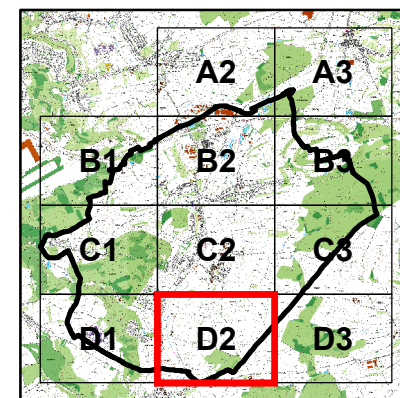

1:10 000

SOLS - Classes d'aptitude agricole

Commune de Schuttrange

Carte D2

Légende

- missing data
- APTAGRI_SOL**
- I - excellent
- II - good
- III - average
- IV - poor
- V - non-agricultural area/PAG

Version provisoire 2017