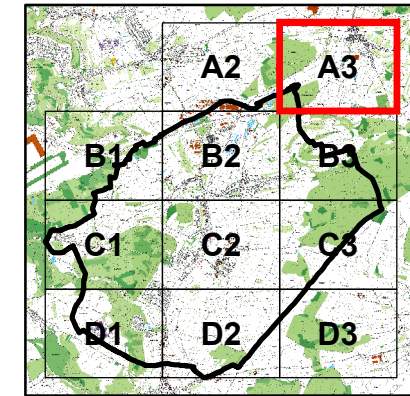

1:10 000

SOLS - Classes d'aptitude agricole

Commune de Schuttrange

Carte A3

Légende

- missing data
- APTAGRI_SOL**
- I - excellent
- II - good
- III - average
- IV - poor
- V - non-agricultural area/PAG

Version provisoire 2017