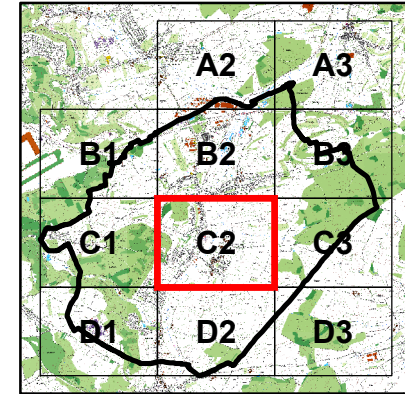

1:10 000

SOLS - Classes d'aptitude agricole

Commune de Schuttrange

Carte C2

Légende

- missing data
- APTAGRI_SOL**
- I - excellent
- II - good
- III - average
- IV - poor
- V - non-agricultural area/PAG

Version provisoire 2017