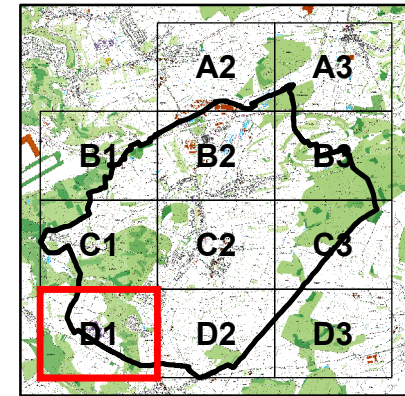

1:10 000

SOLS - Classes d'aptitude agricole

Commune de Schuttrange

Carte D1

Légende

- missing data
- APTAGRI_SOL**
- I - excellent
- II - good
- III - average
- IV - poor
- V - non-agricultural area/PAG

Version provisoire 2017