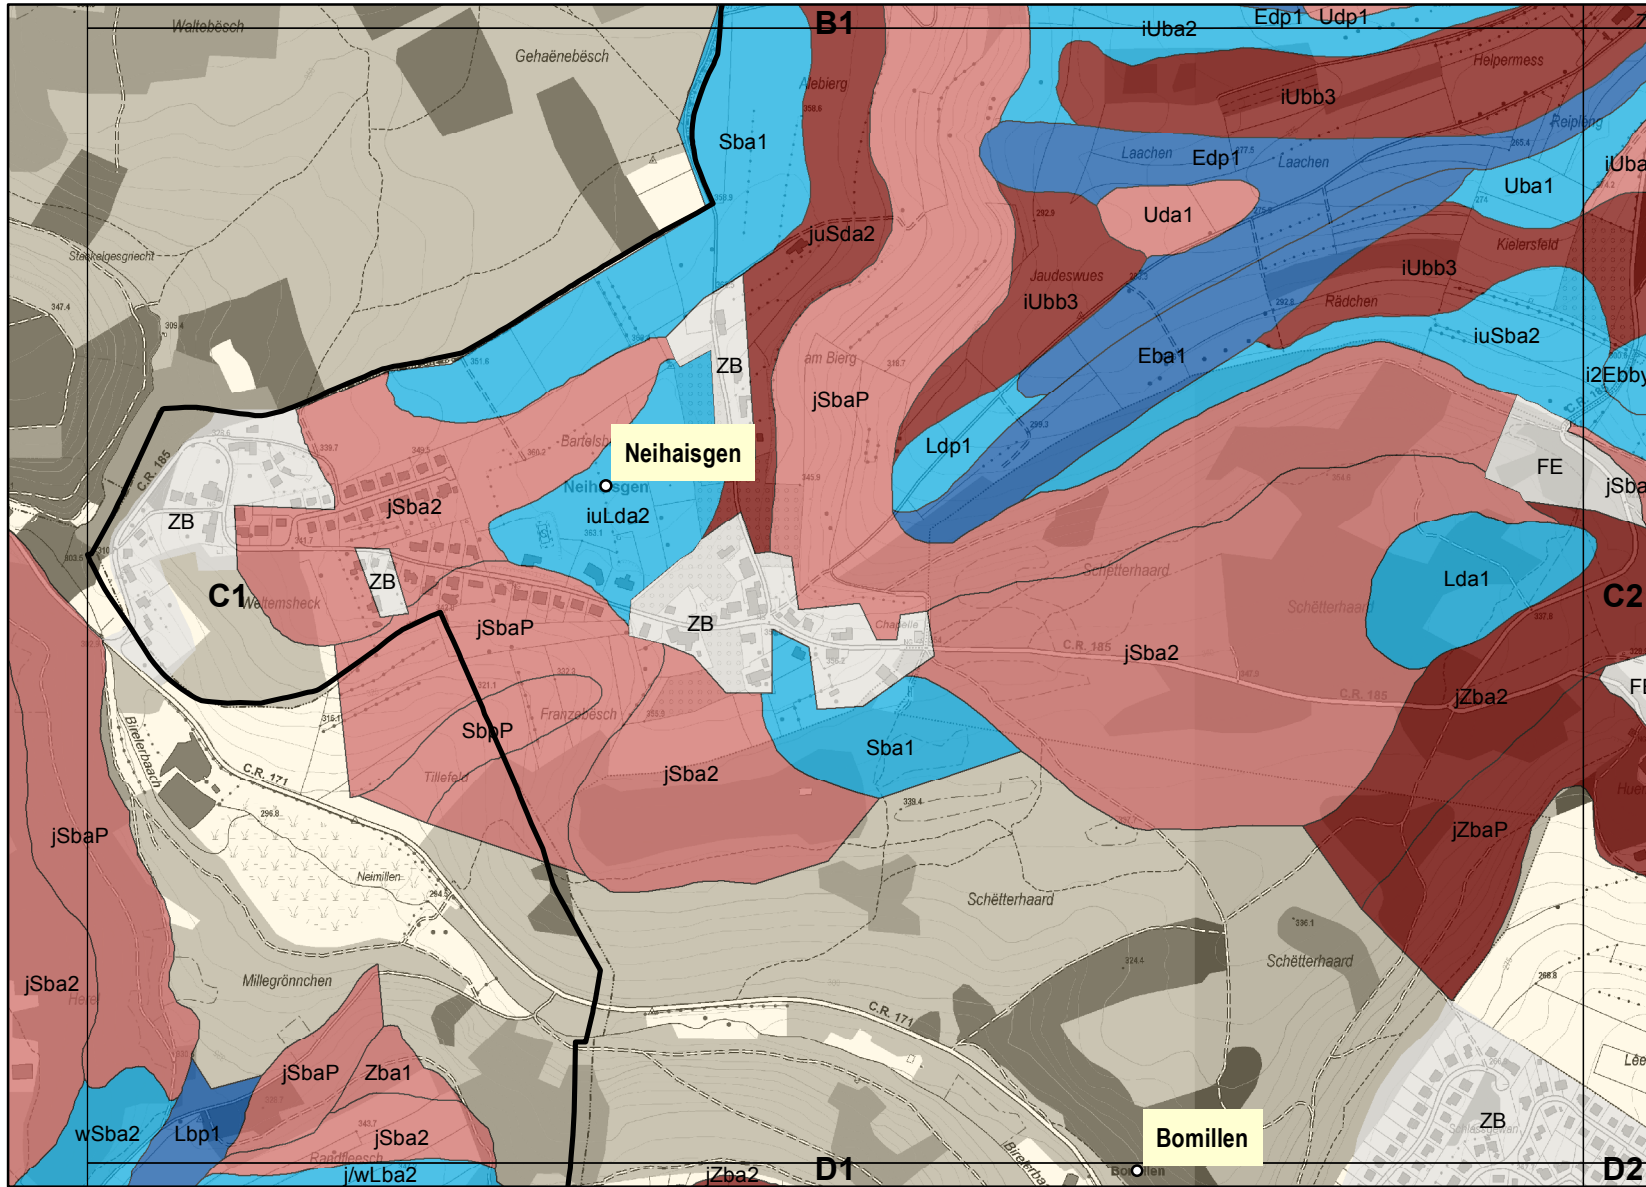

1:10 000

SOLS - Classes d'aptitude agricole

Commune de Schuttrange

Carte C1

Légende

- missing data
- APTAGRI_SOL**
- I - excellent
- II - good
- III - average
- IV - poor
- V - non-agricultural area/PAG

Version provisoire 2017