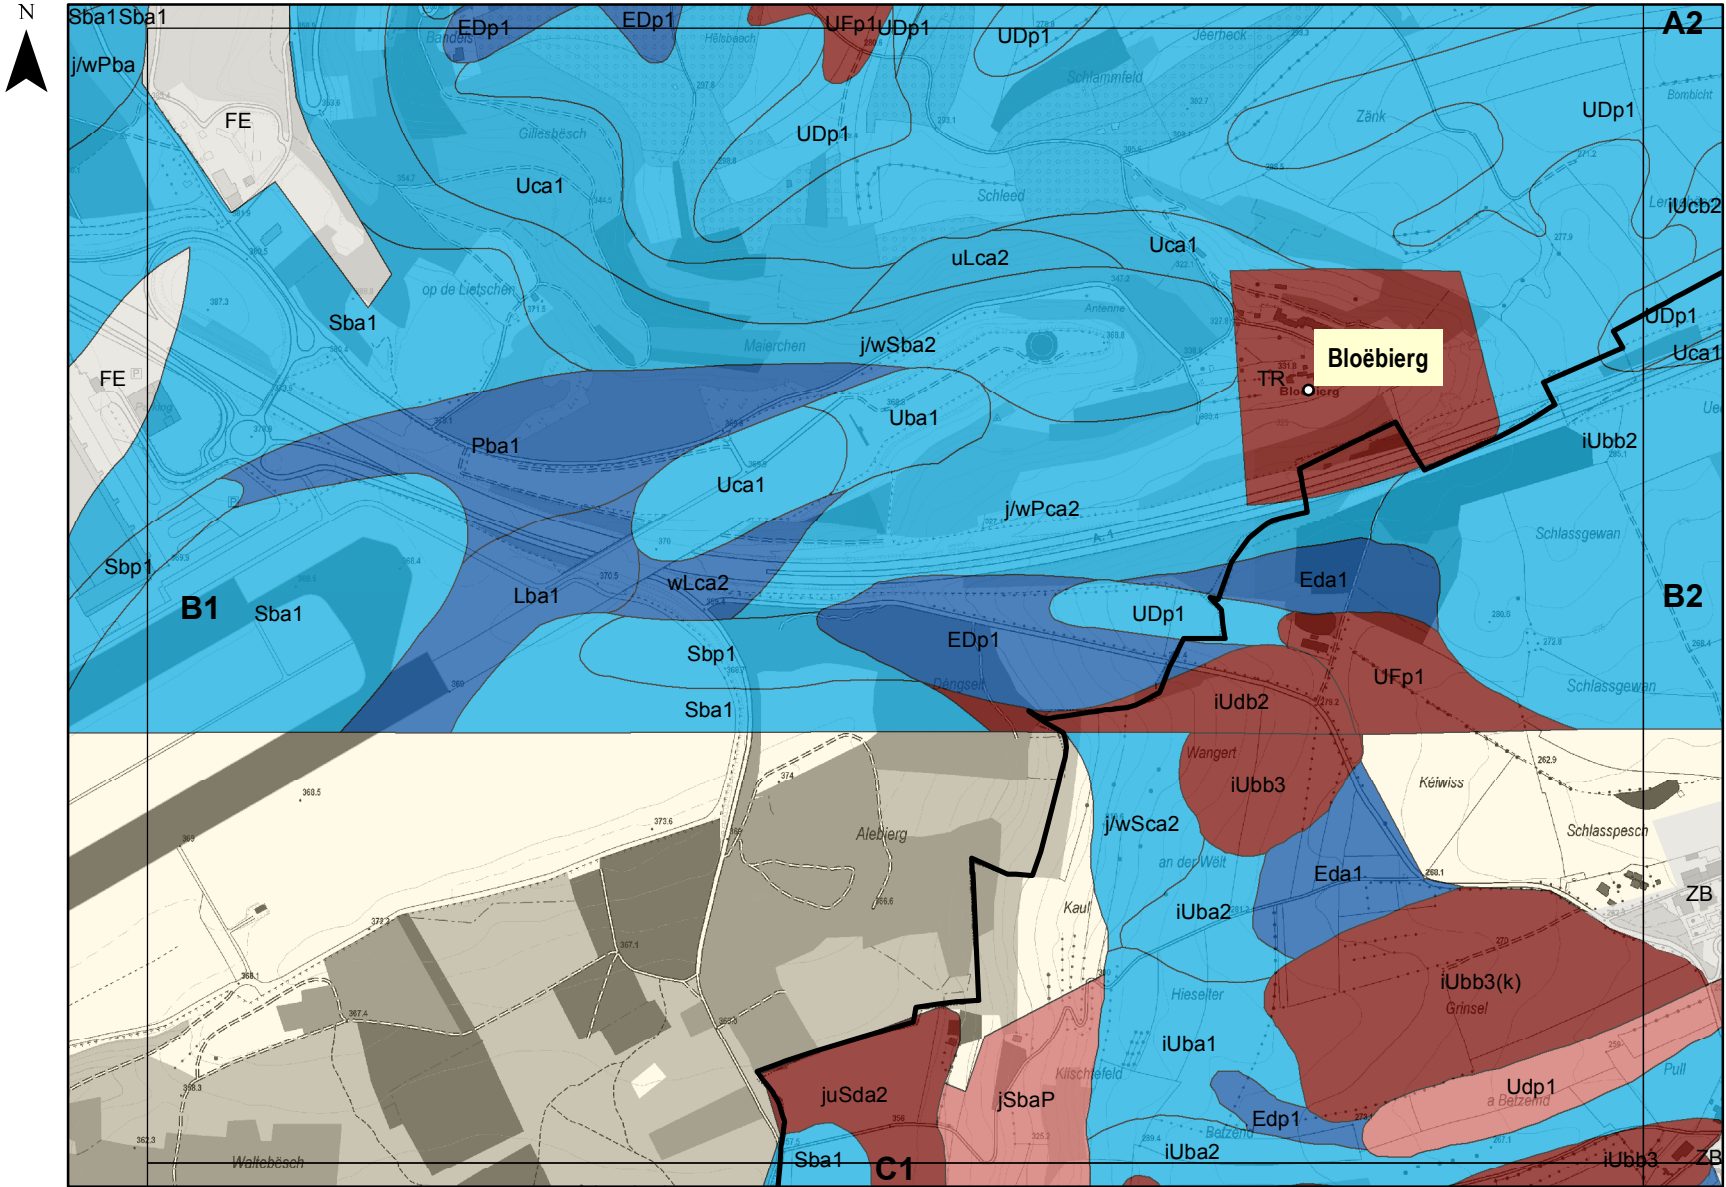

1:10 000

SOLS - Classes d'aptitude agricole

Commune de Schuttrange

Carte B1

Légende

- missing data
- APTAGRI_SOL**
- I - excellent
- II - good
- III - average
- IV - poor
- V - non-agricultural area/PAG

Version provisoire 2017