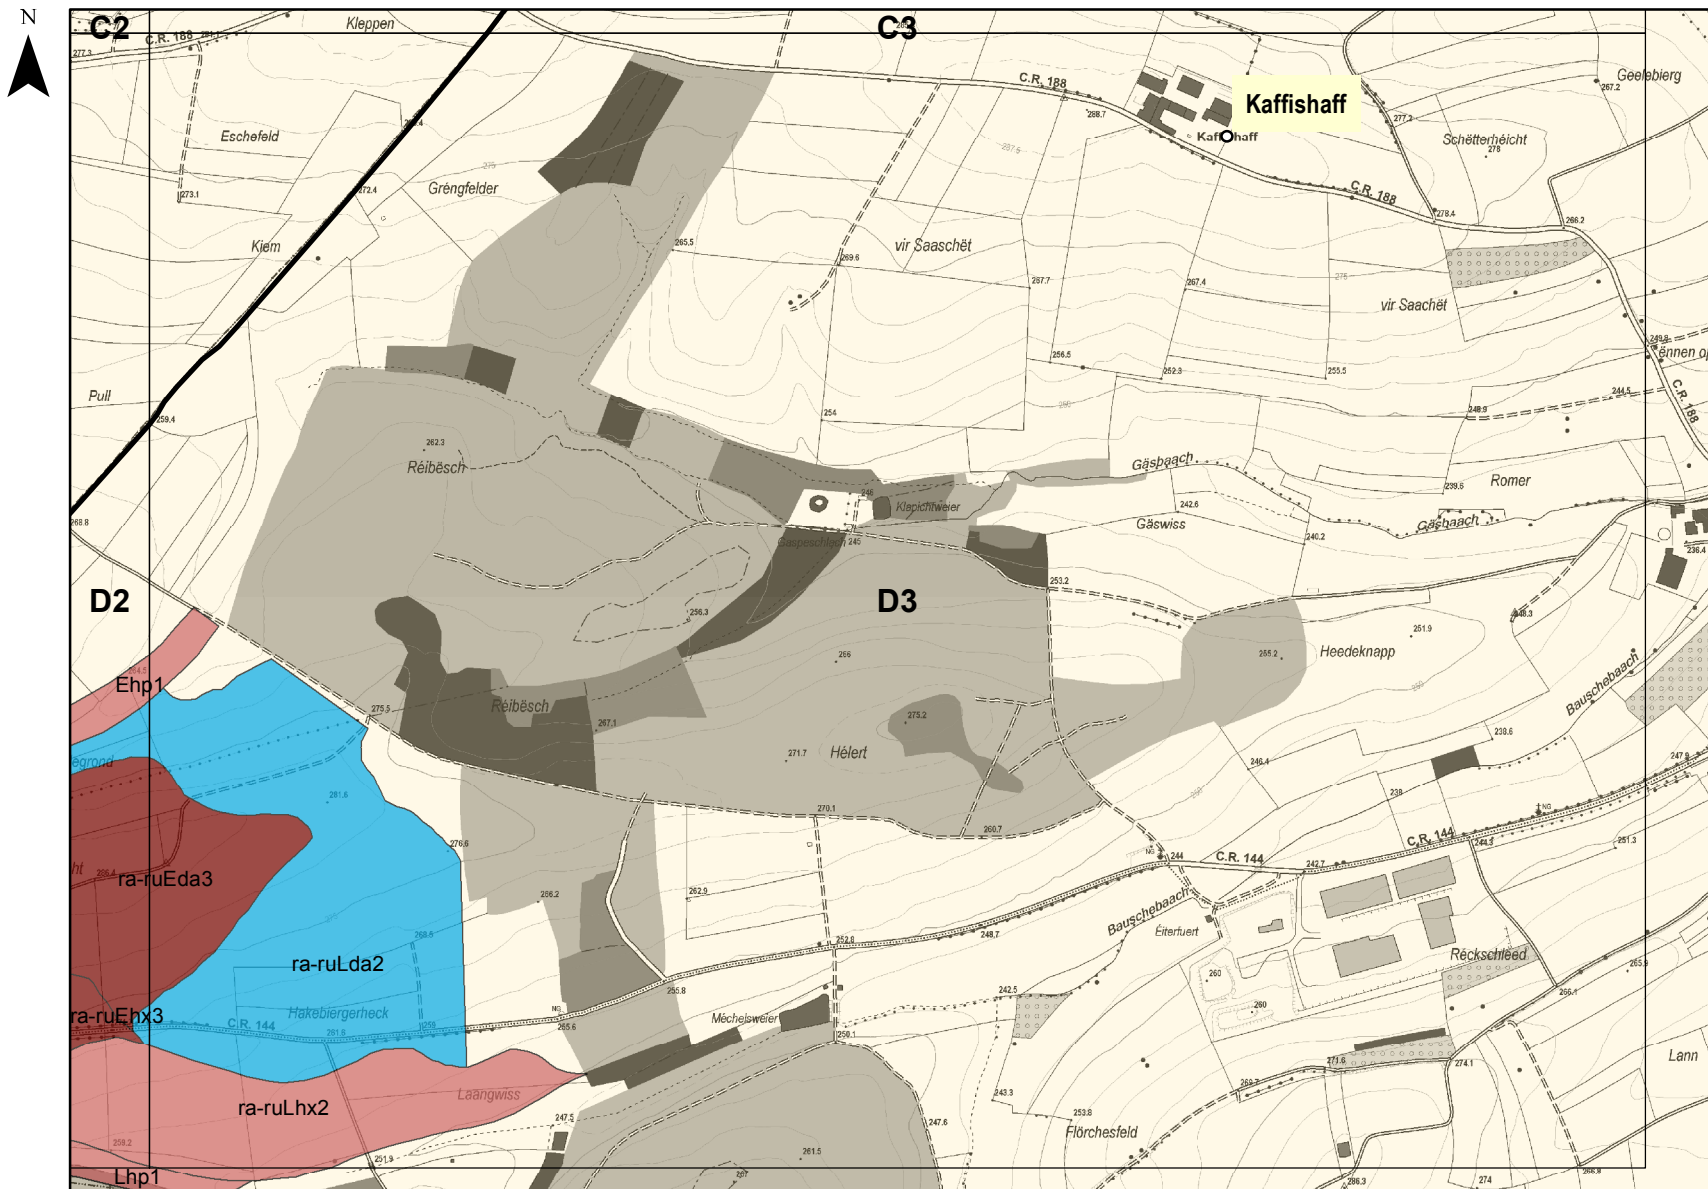

1:10 000

SOLS - Classes d'aptitude agricole

Commune de Schuttrange

Carte D3

Légende

- missing data
- APTAGRI_SOL**
- I - excellent
- II - good
- III - average
- IV - poor
- V - non-agricultural area/PAG

Version provisoire 2017