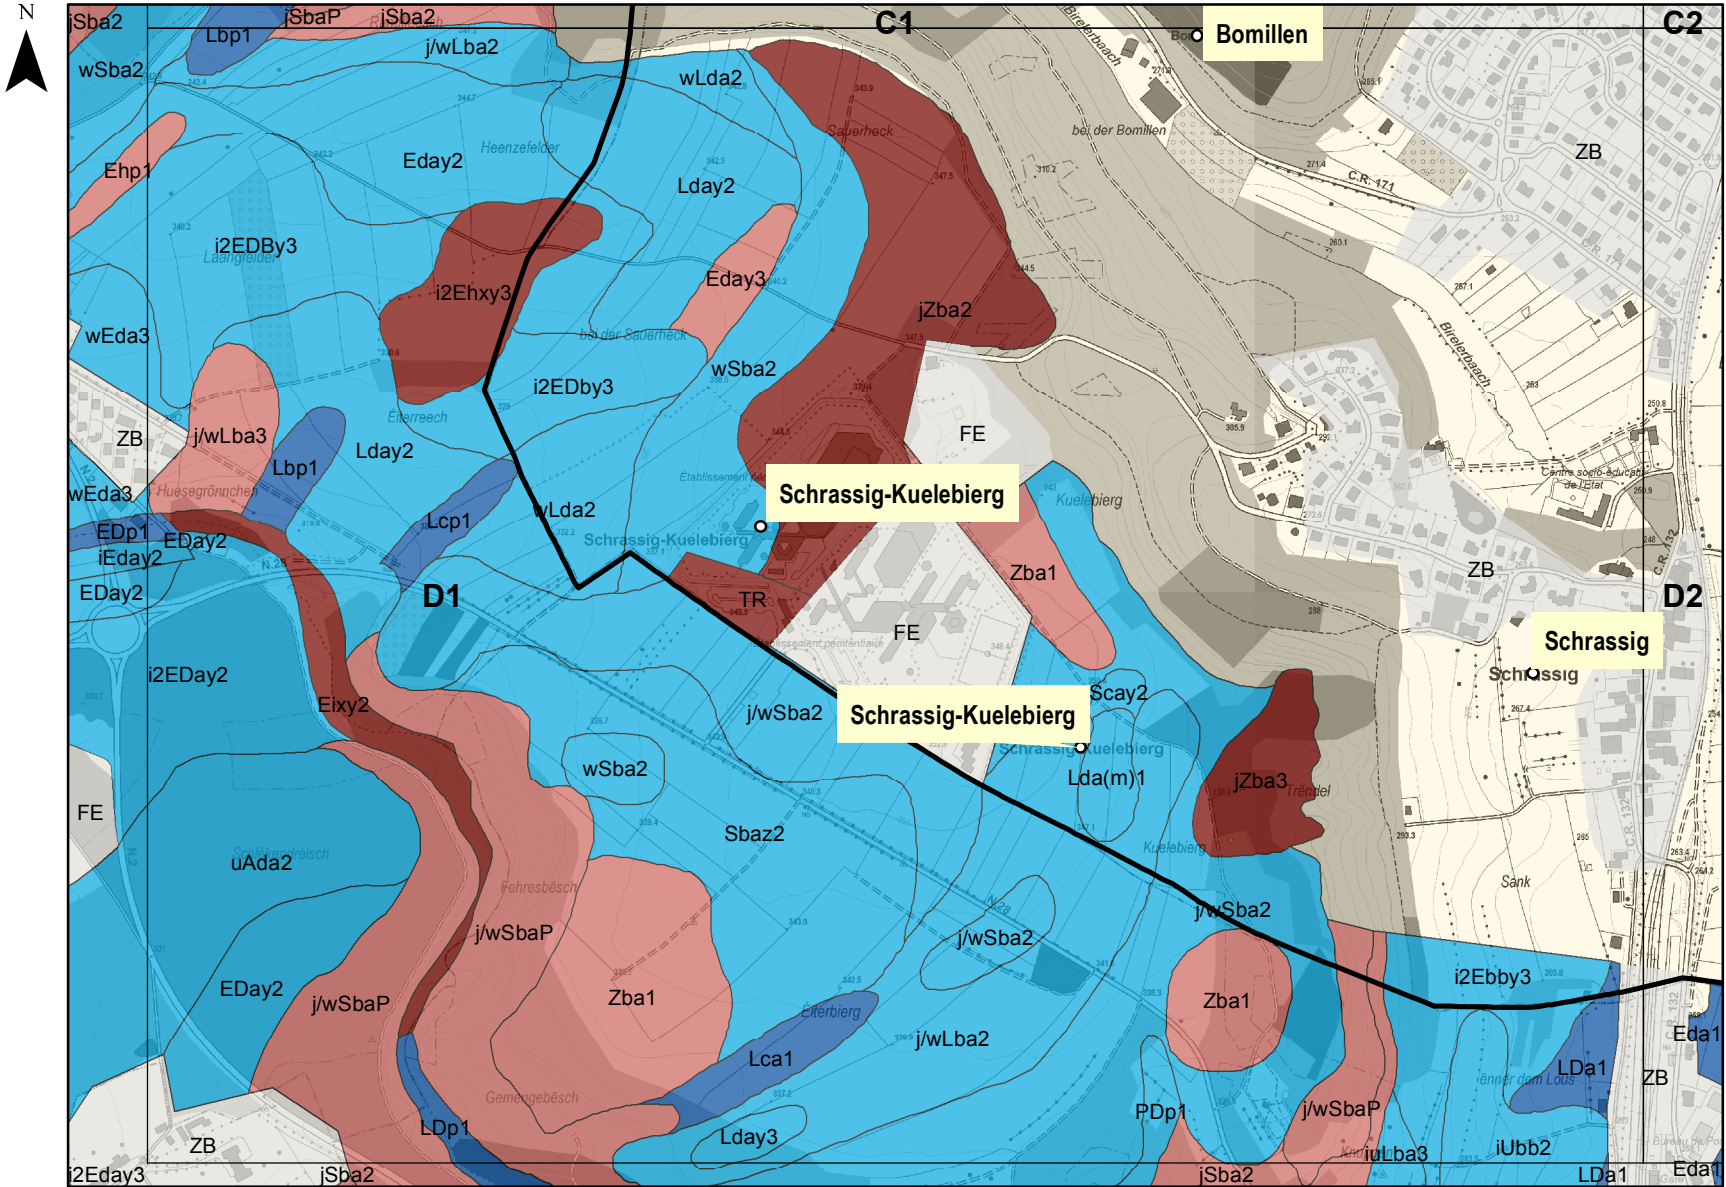

1:10 000

SOLS - Classes d'aptitude agricole

Commune de Schuttrange

Carte D1

Légende

- missing data
- APTAGRI_SOL**
- I - excellent
- II - good
- III - average
- IV - poor
- V - non-agricultural area/PAG

Version provisoire 2017