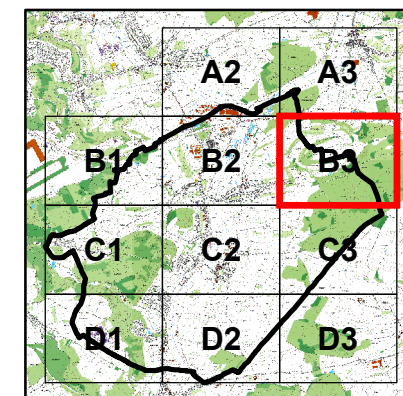

1:10 000

SOLS - Classes d'aptitude agricole

Commune de Schuttrange

Carte B3

Légende

- missing data
- APTAGRI_SOL**
- I - excellent
- II - good
- III - average
- IV - poor
- V - non-agricultural area/PAG

Version provisoire 2017