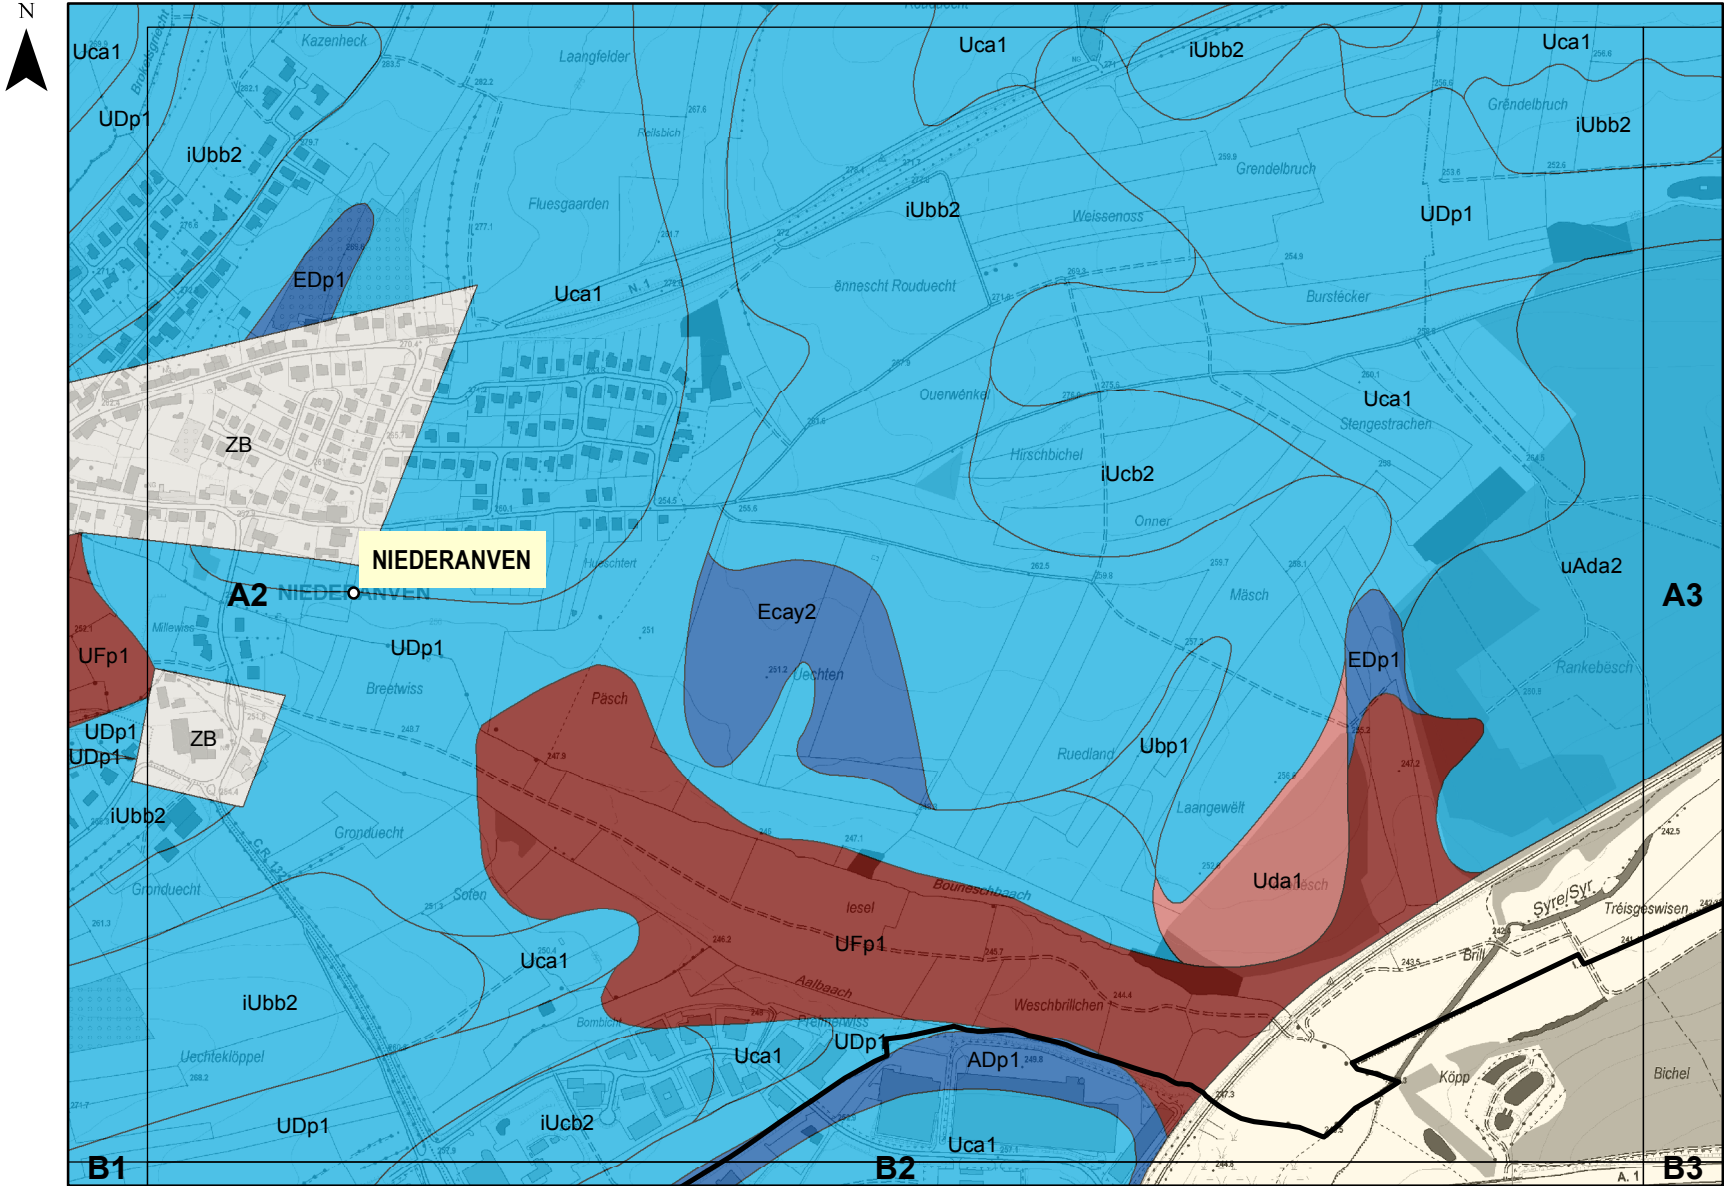

SOLS - Classes d'aptitude agricole

Commune de Schuttrange

Carte A2

Légende

- missing data
- APTAGRI_SOL**
- I - excellent
- II - good
- III - average
- IV - poor
- V - non-agricultural area/PAG

Version provisoire 2017